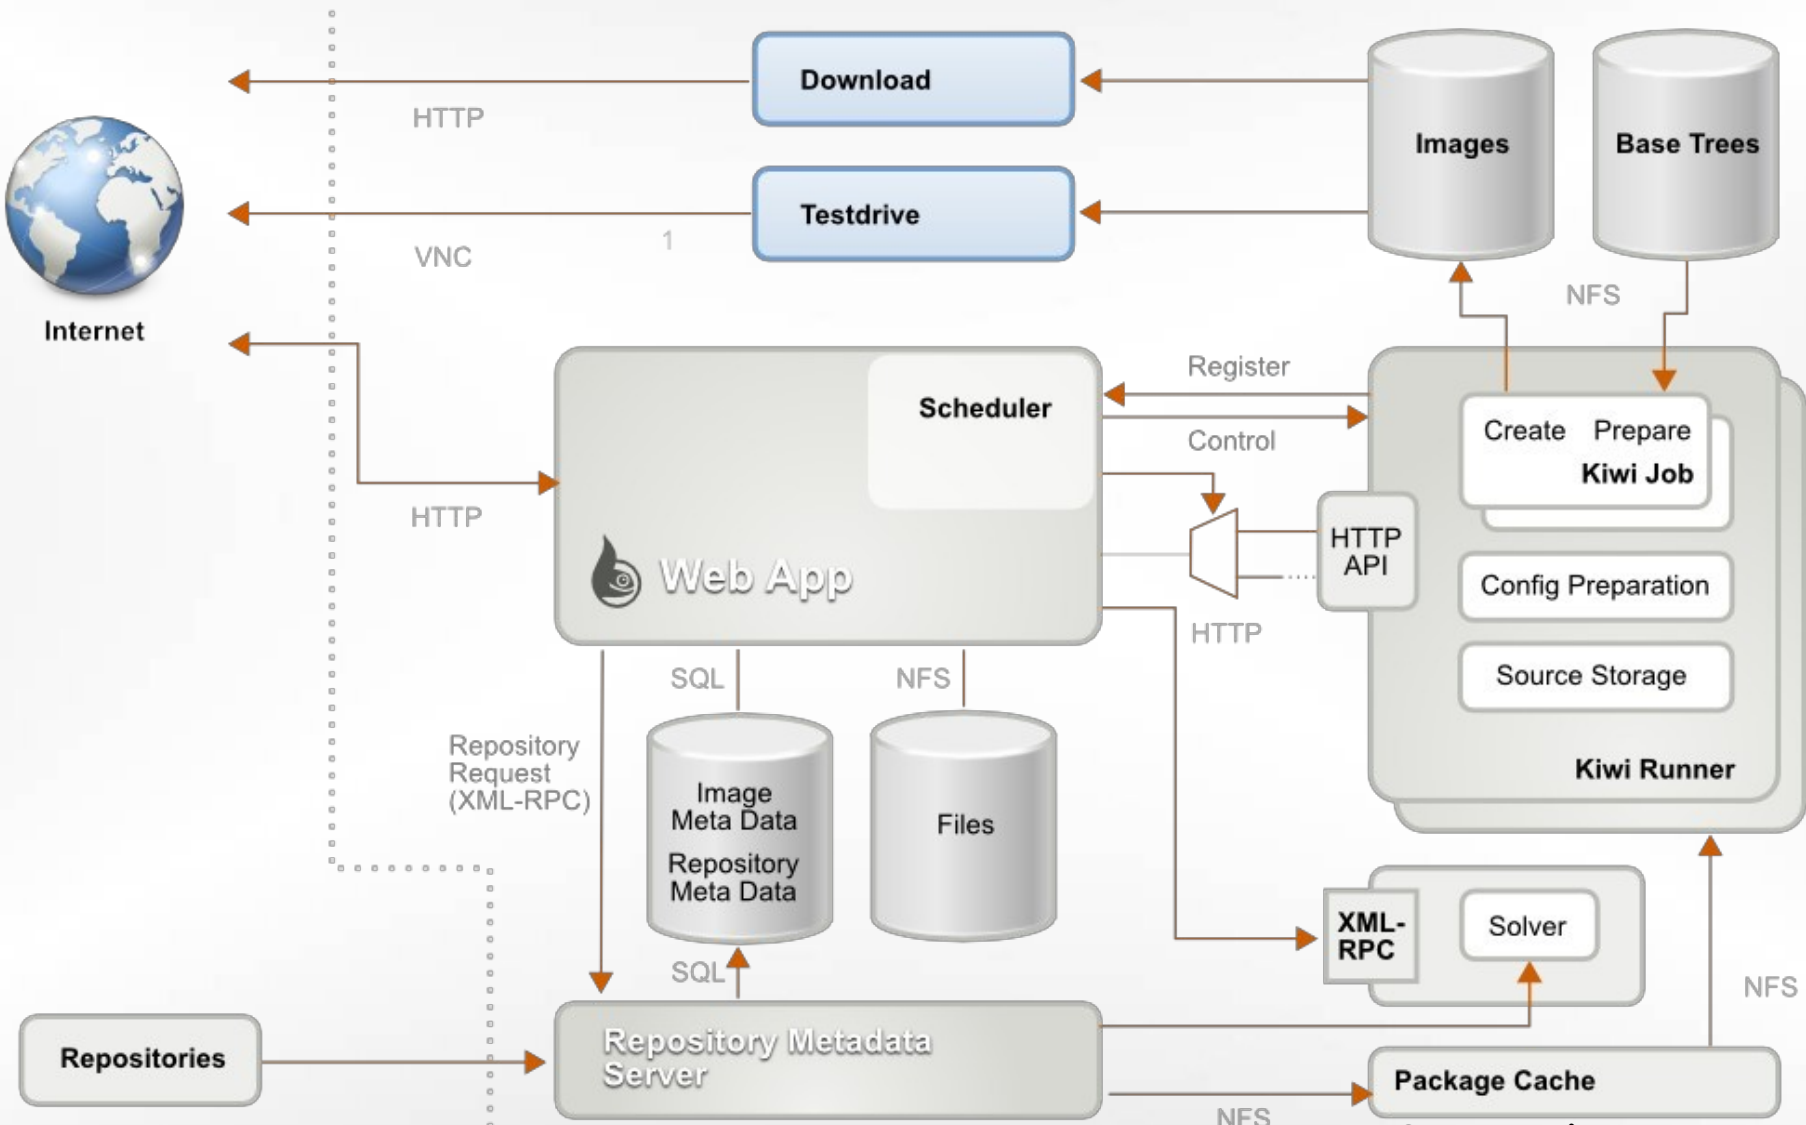

Your Linux appliance construction kit

[See a screencast](#)

[Build an appliance](#)

What can you do with SUSE Studio?

- Create a tuned server appliance, containing your application and just enough operating system components
- Spin a live CD or DVD with just the packages and software you need
- Create a ready-to-run VMware virtual appliance
- Create a live USB key and carry your Linux system with you wherever you go
- Build a hard disk image for preloading onto hardware
- Install from your live CD, DVD or USB key to your hard drive

- łatwo
- szybko
- prosto
- i przyjemnie

- Live CD/DVD
- Live USB (pendrive)
- Demo CD
- Server appliance
- Obrazy instalacyjne dla konkretnego sprzętu (Eee PC)
- Dystrybucje bazujące na openSUSE
- Edu-CD
- ...

SuSE Studio

- Obsługa przez przeglądarkę internetową
- Zdalne tworzenie i testowanie obrazów
- Przyjazny interfejs użytkownika
- Integracja z openSUSE BuildService

Workflow

3 proste kroki

- Tworzenie
- Testowanie
- Udostępnianie

Architektura

Implementacja

- Kiwi
- Rails
- KVM
- libsatsolver
- OpenID

Demo

Czas na zadawanie pytań

Dziękuję za uwagę!

Prośba o uzupełnienie formularza